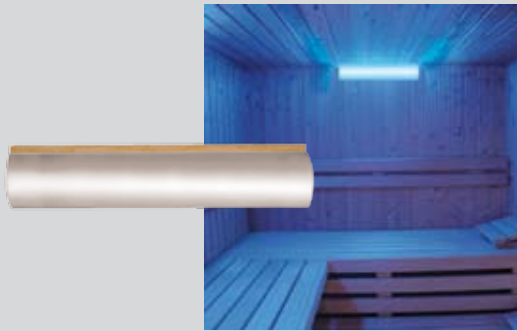

Sauna

& IR Kabinen
LED Farblichtleuchten

Netzteil mit neuem Steuerungsmodul

Infrarot-Fernbedienung
Netz: 230V 50 Hz
Maße: 160 x 110 x 55 mm
Betriebsfertig mit Netzstecker

Sauna LED Rohrleuchte

Holzsockel,
PC - Rohrzylinder, diffus
Durchmesser 100 mm,
Rohrlänge 500 mm
Lieferumfang: Rohrleuchte,
Steuernetzteil, Fernbedienung

Sauna LED Farblichtpaneele

umlaufender Holzrahmen, platzsparend,
leichte Montage, LED Kanteneinspeisung
Spezial Plexiglas 10 bzw. 15 mm
Abmessungen: 650 x 450 x 38 mm
(480 x 480 x 38 mm mit Tastersteuerung)
Lieferumfang: Farblichtpaneel,
Steuernetzteil, Fernbedienung

Sauna LED Rundleuchte

platzsparend, leichte Montage
Polycarbonat weiß,
Durchmesser 300 mm,
Höhe 85 mm
Lieferumfang: Rundleuchte, Steuernetzteil,
Fernbedienung

Sauna LED Farblichtrrohr

für indirekte Beleuchtung zum Einbau
hinter Rückenlehnen
Polycarbonatrohr klar 1000 mm
Durchmesser 20 mm
Lieferumfang: 2 Rohre, Steuernetzteil,
Fernbedienung

- 12 Hochleistungsdioden RGB
- 12 Watt Anschlusswert
- IP 44
- Ø 150mm
- Montagebügel

Netzteil mit neuem Steuerungsmodul

Infrarot-Fernbedienung
Netz: 230V 50 Hz
Maße: 160 x 110 x 55 mm
Betriebsfertig mit Netzstecker