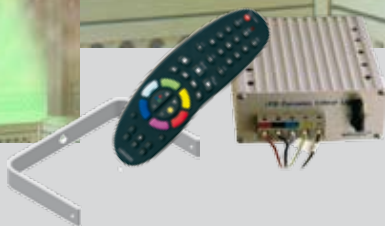

Sauna

& IR Kabinen
LED Farblichtleuchten

Netzteil mit neuem Steuerungsmodul

Infrarot-Fernbedienung
Netz: 230V 50 Hz
Maße: 160 x 110 x 55 mm
Betriebsfertig mit Netzstecker

Sauna LED Rohrleuchte

Holzsockel,
PC - Rohrzylinder, diffus
Durchmesser 100 mm,
Rohrlänge 500 mm
Lieferumfang: Rohrleuchte,
Steuernetzteil, Fernbedienung

Sauna LED Rundleuchte

platzsparend, leichte Montage
Polycarbonat weiß,
Durchmesser 300 mm,
Höhe 85 mm
Lieferumfang: Rundleuchte, Steuernetzteil,
Fernbedienung

Sauna LED Farblichtrrohr

für indirekte Beleuchtung zum Einbau
hinter Rückenlehnen
Polycarbonatrohr klar 1000 mm
Durchmesser 20 mm
Lieferumfang: 2 Rohre, Steuernetzteil,
Fernbedienung

Wir entwickeln für Sie. **TECHNIK & DESIGN** **NEU**

bocom
Lichttechnik

Sauna

& IR Kabinen

LED Farblichtleuchten

NEU

colorPIX beam 12

Hochleistungs- Farblicht-Rundstrahler für die Dampfsauna (IP44) mit externer Steuerung. Farbwechsel oder Farbanpassungen über Infrarot (bocom Fernbedienung).

- 12 Hochleistungsdioden RGB
- 12 Watt Anschlusswert
- IP 44
- Ø 150mm
- Montagebügel

Netzteil mit neuem Steuerungsmodul

Infrarot-Fernbedienung
Netz: 230V 50 Hz
Maße: 160 x 110 x 55 mm
Betriebsfertig mit Netzstecker