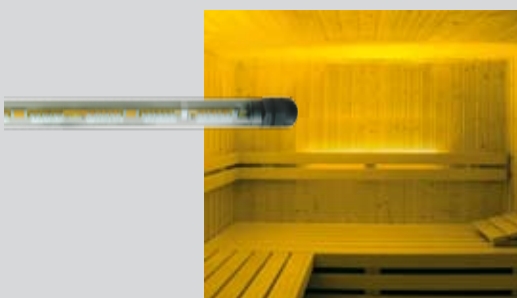

Sauna

& IR Kabinen
LED Farblichtleuchten

Netzteil mit neuem Steuerungsmodul

Infrarot-Fernbedienung
Netz: 230V 50 Hz
Maße: 160 x 110 x 55 mm
Betriebsfertig mit Netzstecker

Sauna LED Rohrleuchte

Holzsockel,
PC - Rohrzylinder, diffus
Durchmesser 100 mm,
Rohrlänge 500 mm
Lieferumfang: Rohrleuchte,
Steuernetzteil, Fernbedienung

Sauna LED Farblichtpaneele

umlaufender Holzrahmen, platzsparend,
leichte Montage, LED Kanteneinspeisung
Spezial Plexiglas 10 bzw. 15 mm
Abmessungen: 650 x 450 x 38 mm
(480 x 480 x 38 mm mit Tastersteuerung)
Lieferumfang: Farblichtpaneel,
Steuernetzteil, Fernbedienung

Sauna LED Rundleuchte

platzsparend, leichte Montage
Polycarbonat weiß,
Durchmesser 300 mm,
Höhe 85 mm
Lieferumfang: Rundleuchte, Steuernetzteil,
Fernbedienung

Sauna LED Farblichtrrohr

für indirekte Beleuchtung zum Einbau
hinter Rückenlehnen
Polycarbonatrohr klar 1000 mm
Durchmesser 20 mm
Lieferumfang: 2 Rohre, Steuernetzteil,
Fernbedienung

Wir entwickeln für Sie. **TECHNIK & DESIGN** **NEU**

bocom
Lichttechnik

Sauna

& IR Kabinen

LED Farblichtleuchten

NEU

colorPIX beam 12

Hochleistungs- Farblicht-Rundstrahler für die Dampfsauna (IP44) mit externer Steuerung. Farbwechsel oder Farbanpassungen über Infrarot (bocom Fernbedienung).